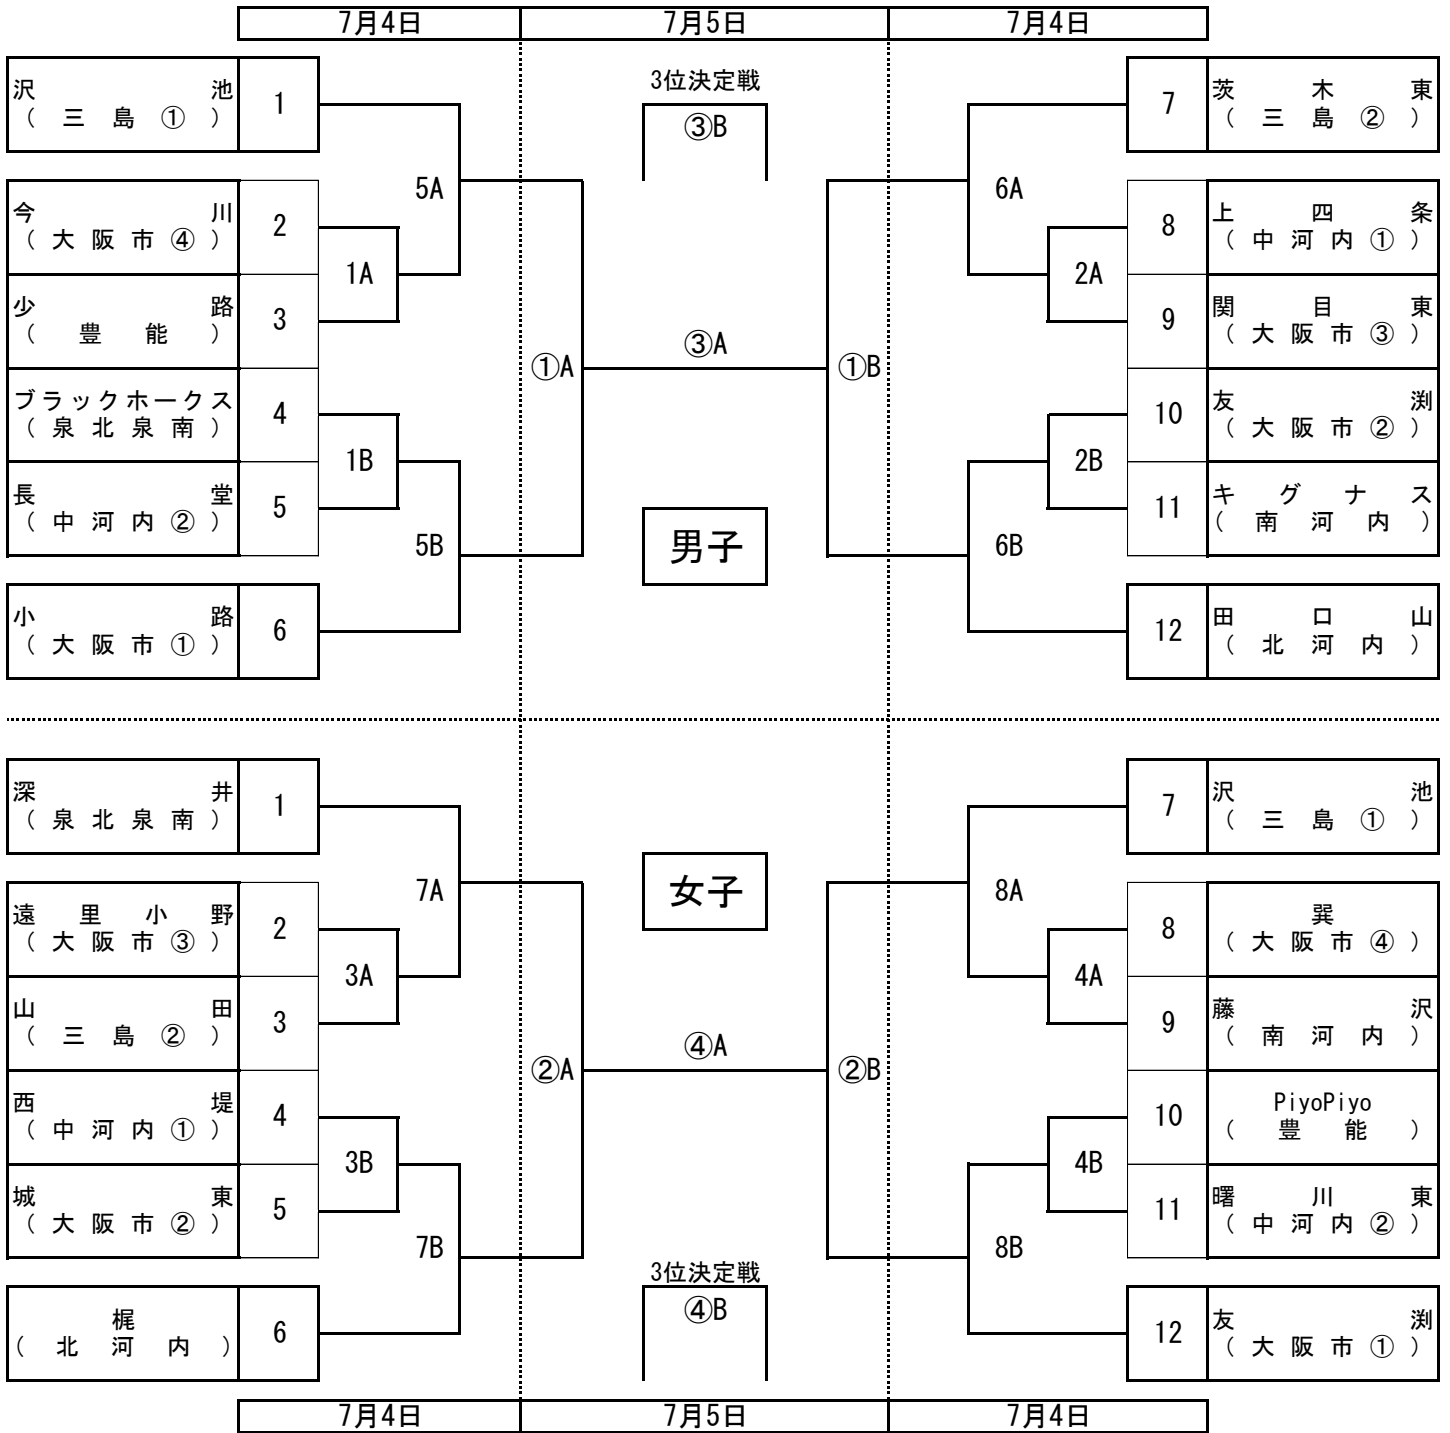

第21回 大阪チャレンジカップ 組合せ表

タイムテーブル

7月4日(土)		7月5日(日)	
1	9:40~10:35	①	9:40~10:50
2	10:35~11:30	②	10:50~12:00
3	11:30~12:25	③	12:40~13:50
4	12:25~13:20	④	13:50~15:00
5	13:20~14:15	15:00~(閉会式)	
6	14:15~15:10		
7	15:10~16:05		
8	16:05~17:00		